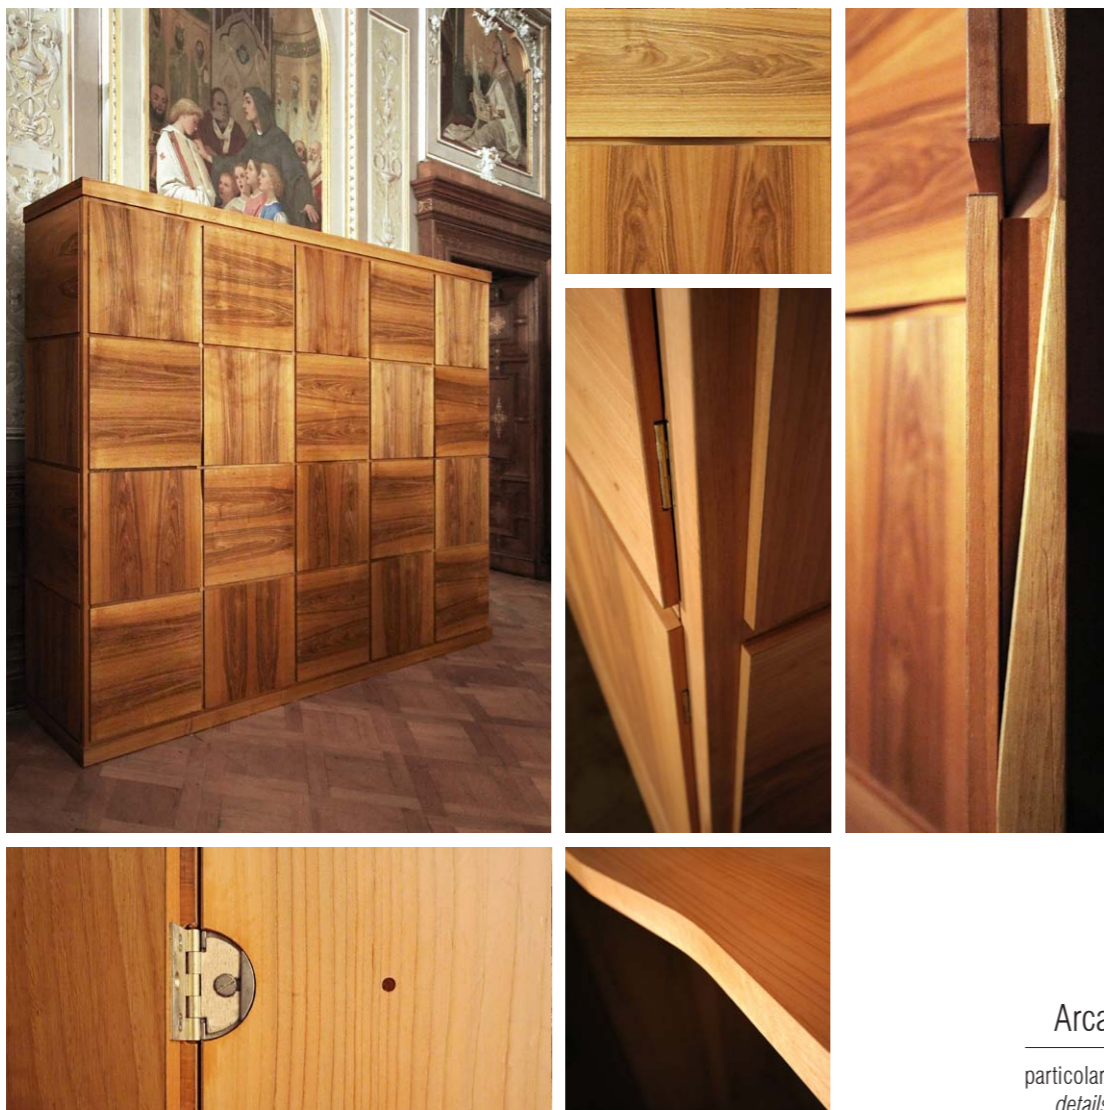

Arca

design: Alfredo Corno

Arca
particolari
details

Armadio con struttura realizzata nella tradizionale tecnica del legno tamburato e massello, le maniglie sono a scomparsa. È componibile in qualsiasi dimensione in moduli da 60cm, esterno in essenza di Noce italiano trattato a olio, interno in legno di Cedro naturale, personalizzabile con cassetti e ripiani da 60 o 120 cm in composizioni su misura.

Dimensioni: moduli di larghezza 60/120 x h266 x p60 cm

Design: Alfredo Corno

Wardrobe made with a traditional honeycomb and frame structure in veneered and solid wood, the handles are hidden. It comes in 60cm size modules with the exterior in oiled Italian Walnut and the interior and the structure made of natural Cedar. It can be easily customized with drawers and shelves 60 or 120 cm in width.